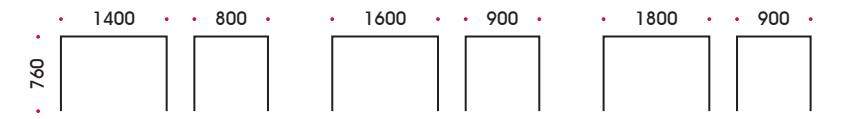

# BRIOSO

designer r&d

h avenue s

 cromato - verniciato alluminio, bianco o nero  
chromed - aluminium, white or black painted

 cromato - verniciato alluminio, bianco o nero - rigenerato di cuoio  
chromed - aluminium, white or black painted - regenerated hide